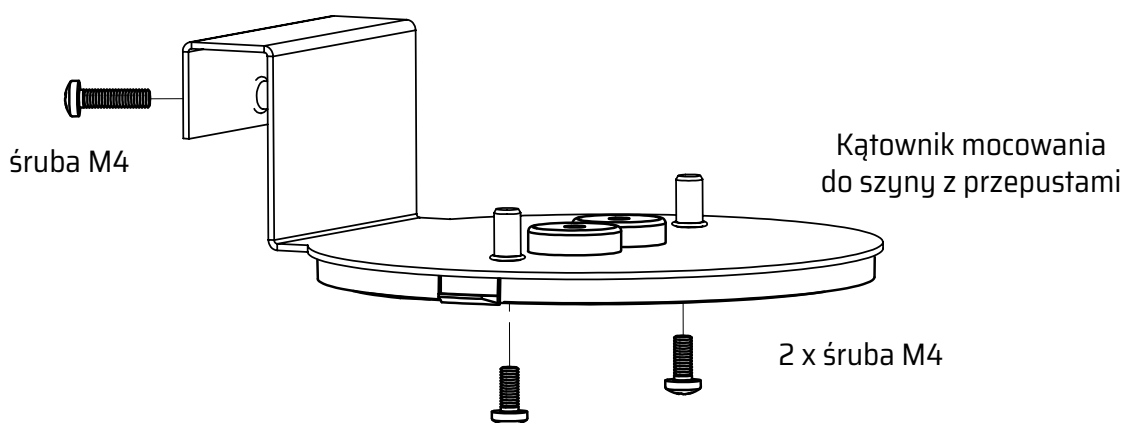

# OWA SU W171

Zestaw mocowania **W171** dedykowany jest dla opraw OWA SU.  
Umożliwia montaż oprawy bokiem do profilu sufitowego.

## WYMIARY

## ZAMAWIANIE

OWA SU W171 0000 - PL - 9016 - FT

Kolor obudowy:

9016 -  RAL 9016

... - inny na specjalne zamówienie