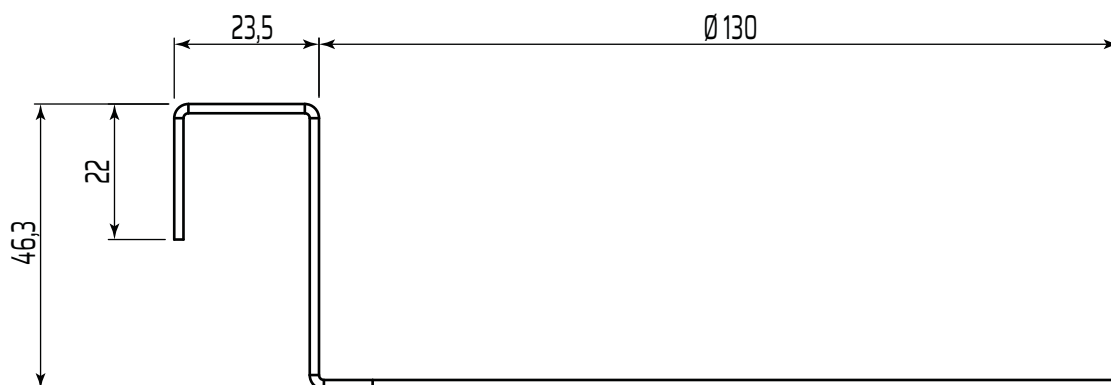

# OWA SU W171

Zestaw mocowania **W171** dedykowany jest dla opraw OWA SU.  
Umożliwia montaż oprawy bokiem do profilu sufitowego.

## WYMIARY